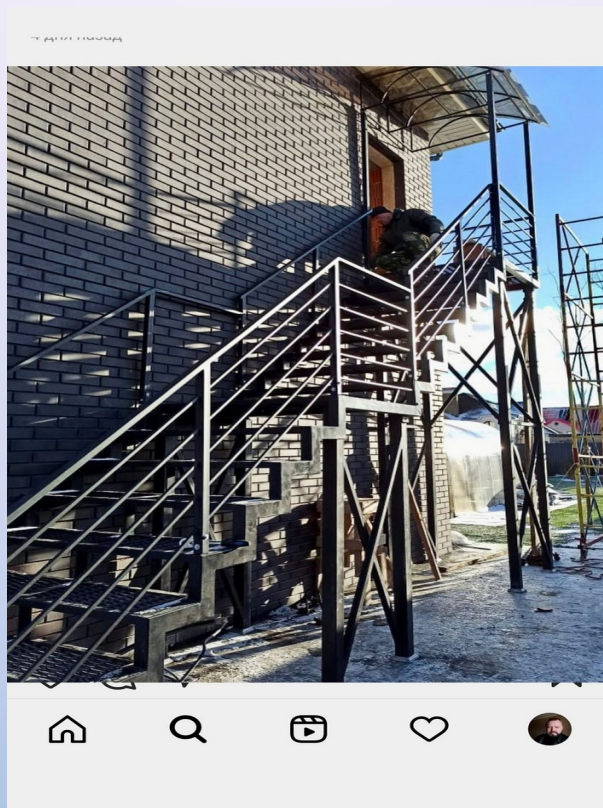

Ск строитель селятино

балабаново

ЛЕСТНИЦЫ

МЕТАЛЛОКОНСТРУКЦИИ С РАЗРАБОТКОЙ КМД

АВТОНАВЕСЫ

МЕТ. КОНСТРУКЦИИ ДЛЯ ПРОКЛАДКИ СРЕДСТВ СВЯЗИ И КОМУНИКАЦИЙ

ИЗДЕЛИЯ ДЛЯ ДОМОХОЗЯЙСТВ

КАЧЕСТВО НАШЕЙ ПРОДУКЦИИ ПРИЯТНО УДИВИТ ВАС