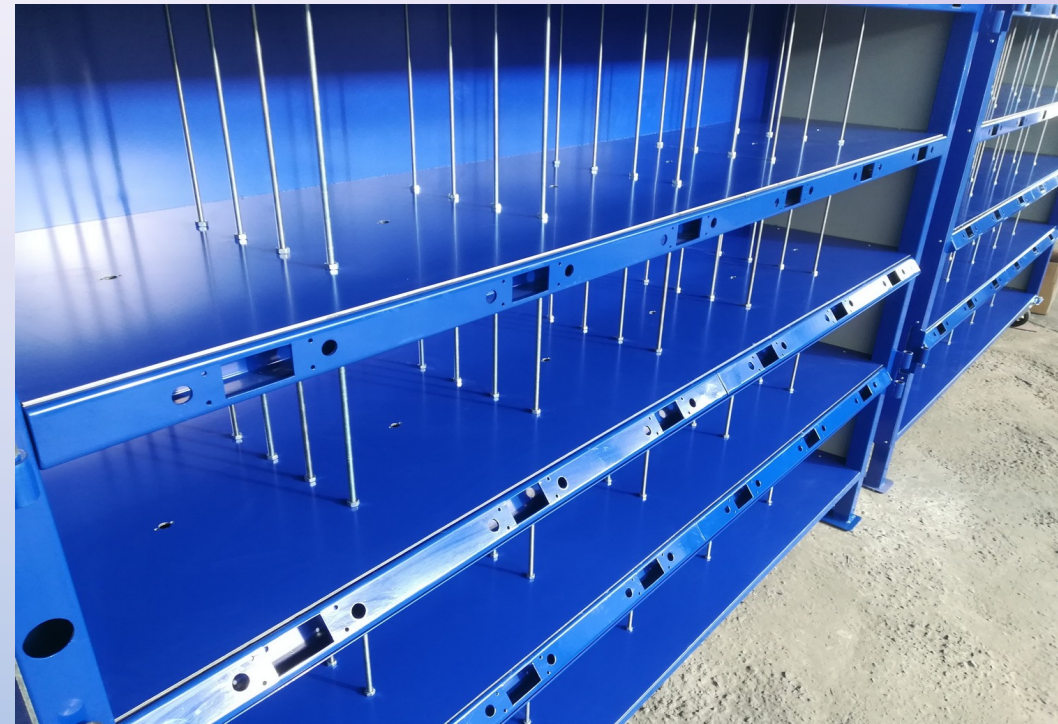

МЕТАЛЛИЧЕСКИЕ СТЕЛЛАЖИ В ТАНДЕМЕ С КОМПОЗИТОМ ДЛЯ СОРТИРОВКИ ПРЕССЫ